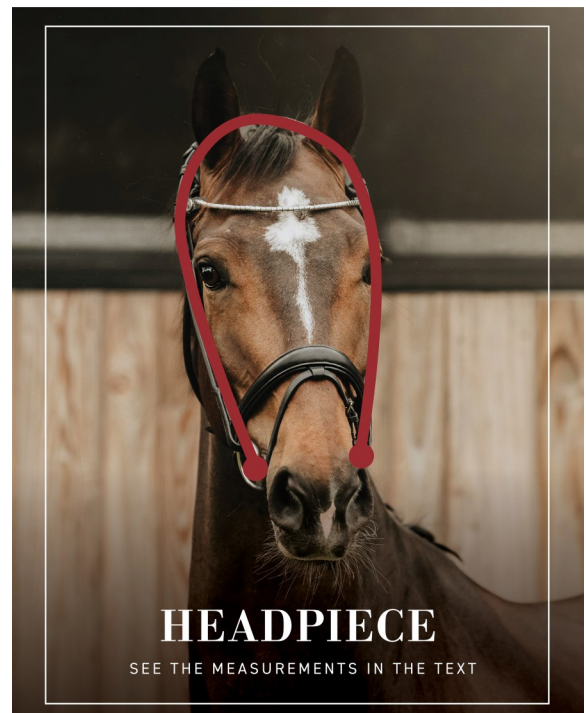

Hitta rätt storlek till ditt Finesse träs med 3 enkla steg

Följ vår guide och se var du ska mäta din häst. Se bilderna för visuell vägledning. Jämför sedan dina mått med vår storlekstabell nedan för att hitta den perfekta passformen.

Mål	pony	cob	Full	XFull
Kindben til kindben	32 cm	34 cm	37 cm	38,50 cm
Rundt om næsen (næsebånd)	Pony: 50-55 cm	55-60 cm	60-71 cm	71-76 cm
Nakkestykke	84-92 cm	97-107 cm	104-114 cm	109-120 cm